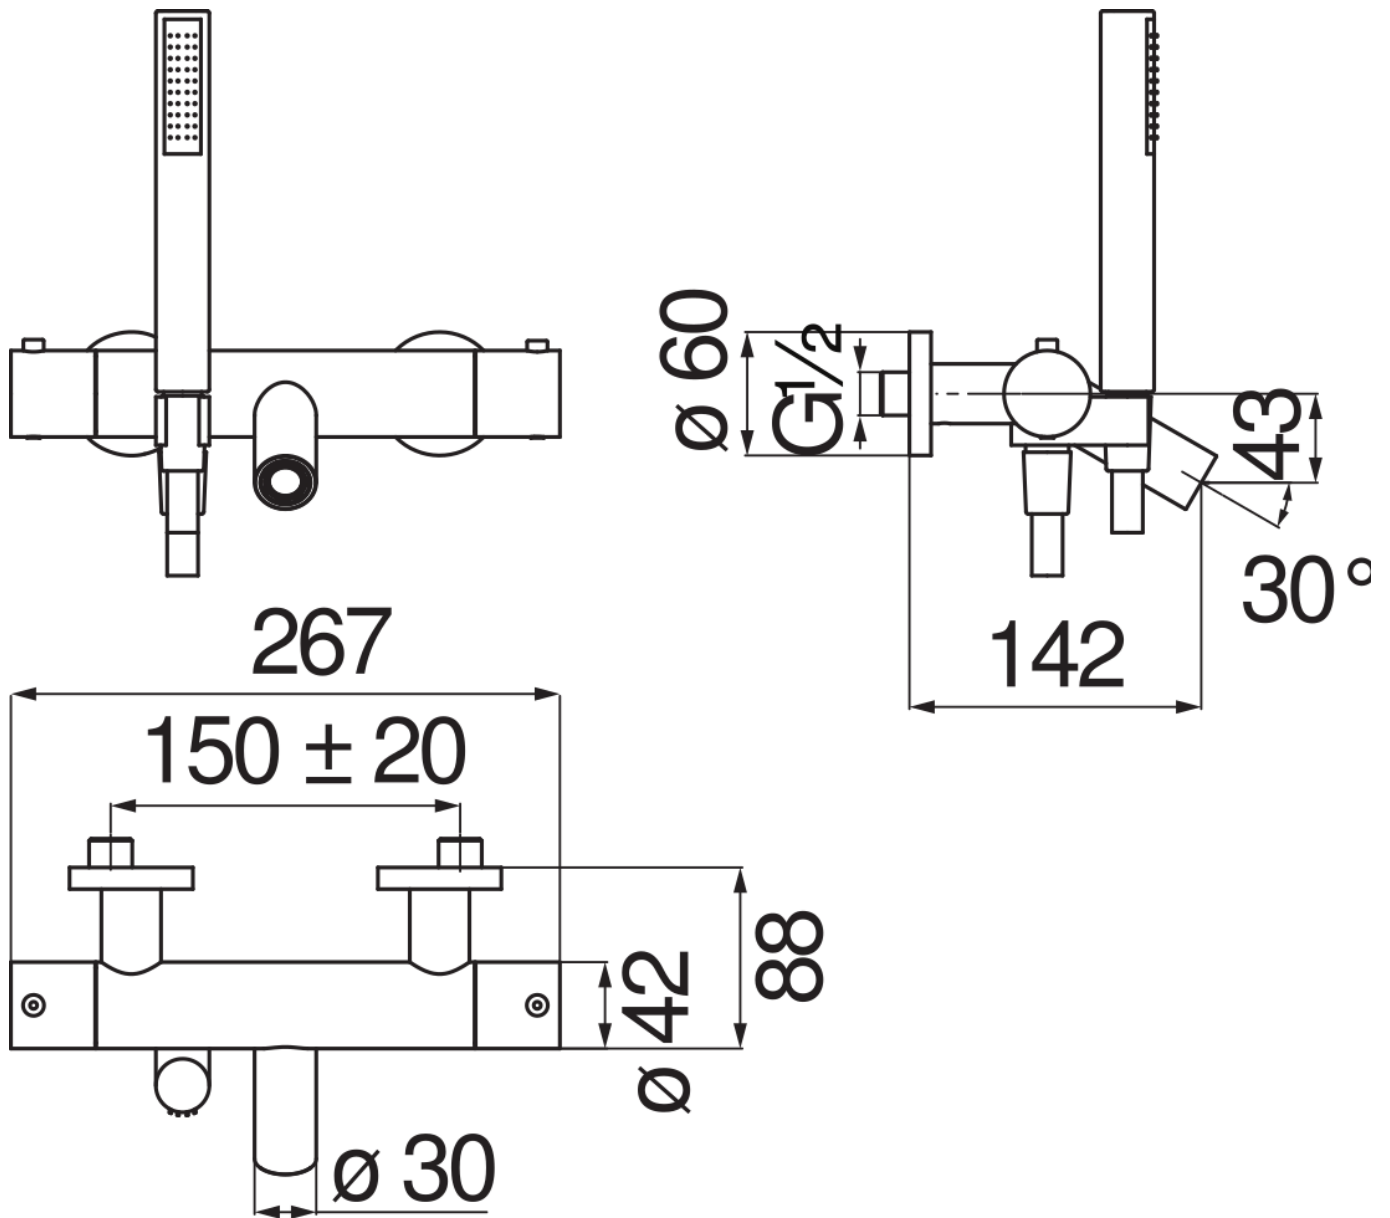

SPECIFICHE

Termostatico esterno con set doccia

Chocolate red PVD

Blocco di sicurezza 38° C

Valvoline antiritorno

Aeratore anticalcare M 24 x 1

Doccetta monogetto e flessibile 150 cm

Imballo: 41 x 21 x 7 cm / 0,006027 m<sup>3</sup> / 3,66 kg

DIAGRAMMA DI PORTATA: ACQUA CALDA/FREDDA

DIAGRAMMA DI PORTATA: ACQUA MISCELATA