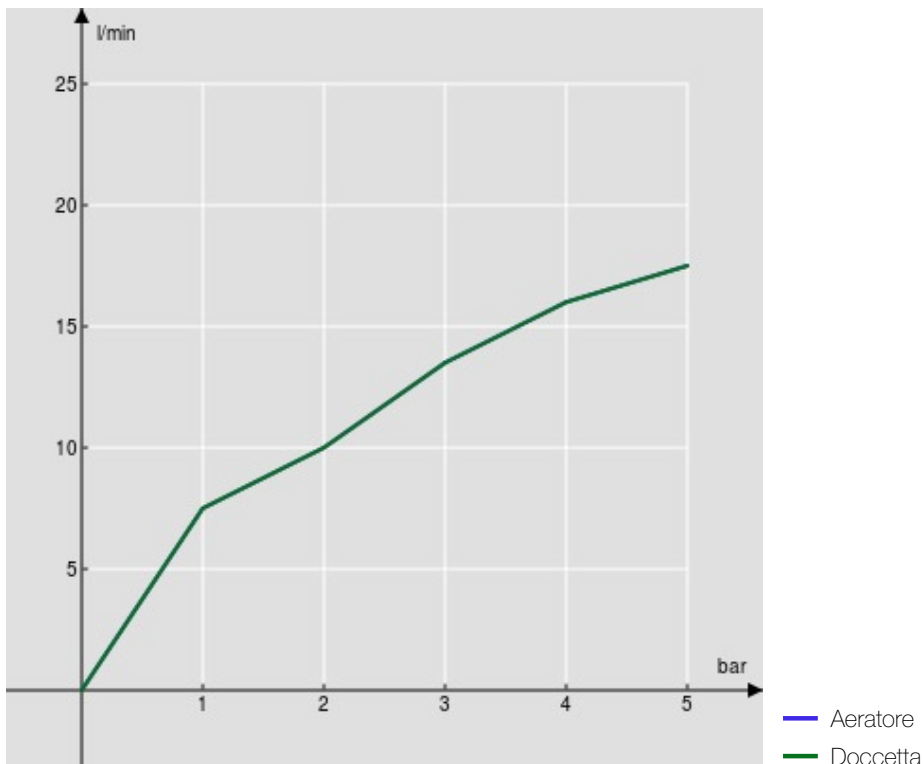

SPECIFICHE

Termostatico esterno con set doccia

Chocolate red PVD

Blocco di sicurezza 38° C

Valvoline antiritorno

Aeratore anticalcare M 24 x 1

Doccetta monogetto e flessibile 150 cm

Imballo: 41 x 21 x 7 cm / 0,006027 m<sup>3</sup> / 3,66 kg

DIAGRAMMA DI PORTATA: ACQUA CALDA/FREDDA

DIAGRAMMA DI PORTATA: ACQUA MISCELATA